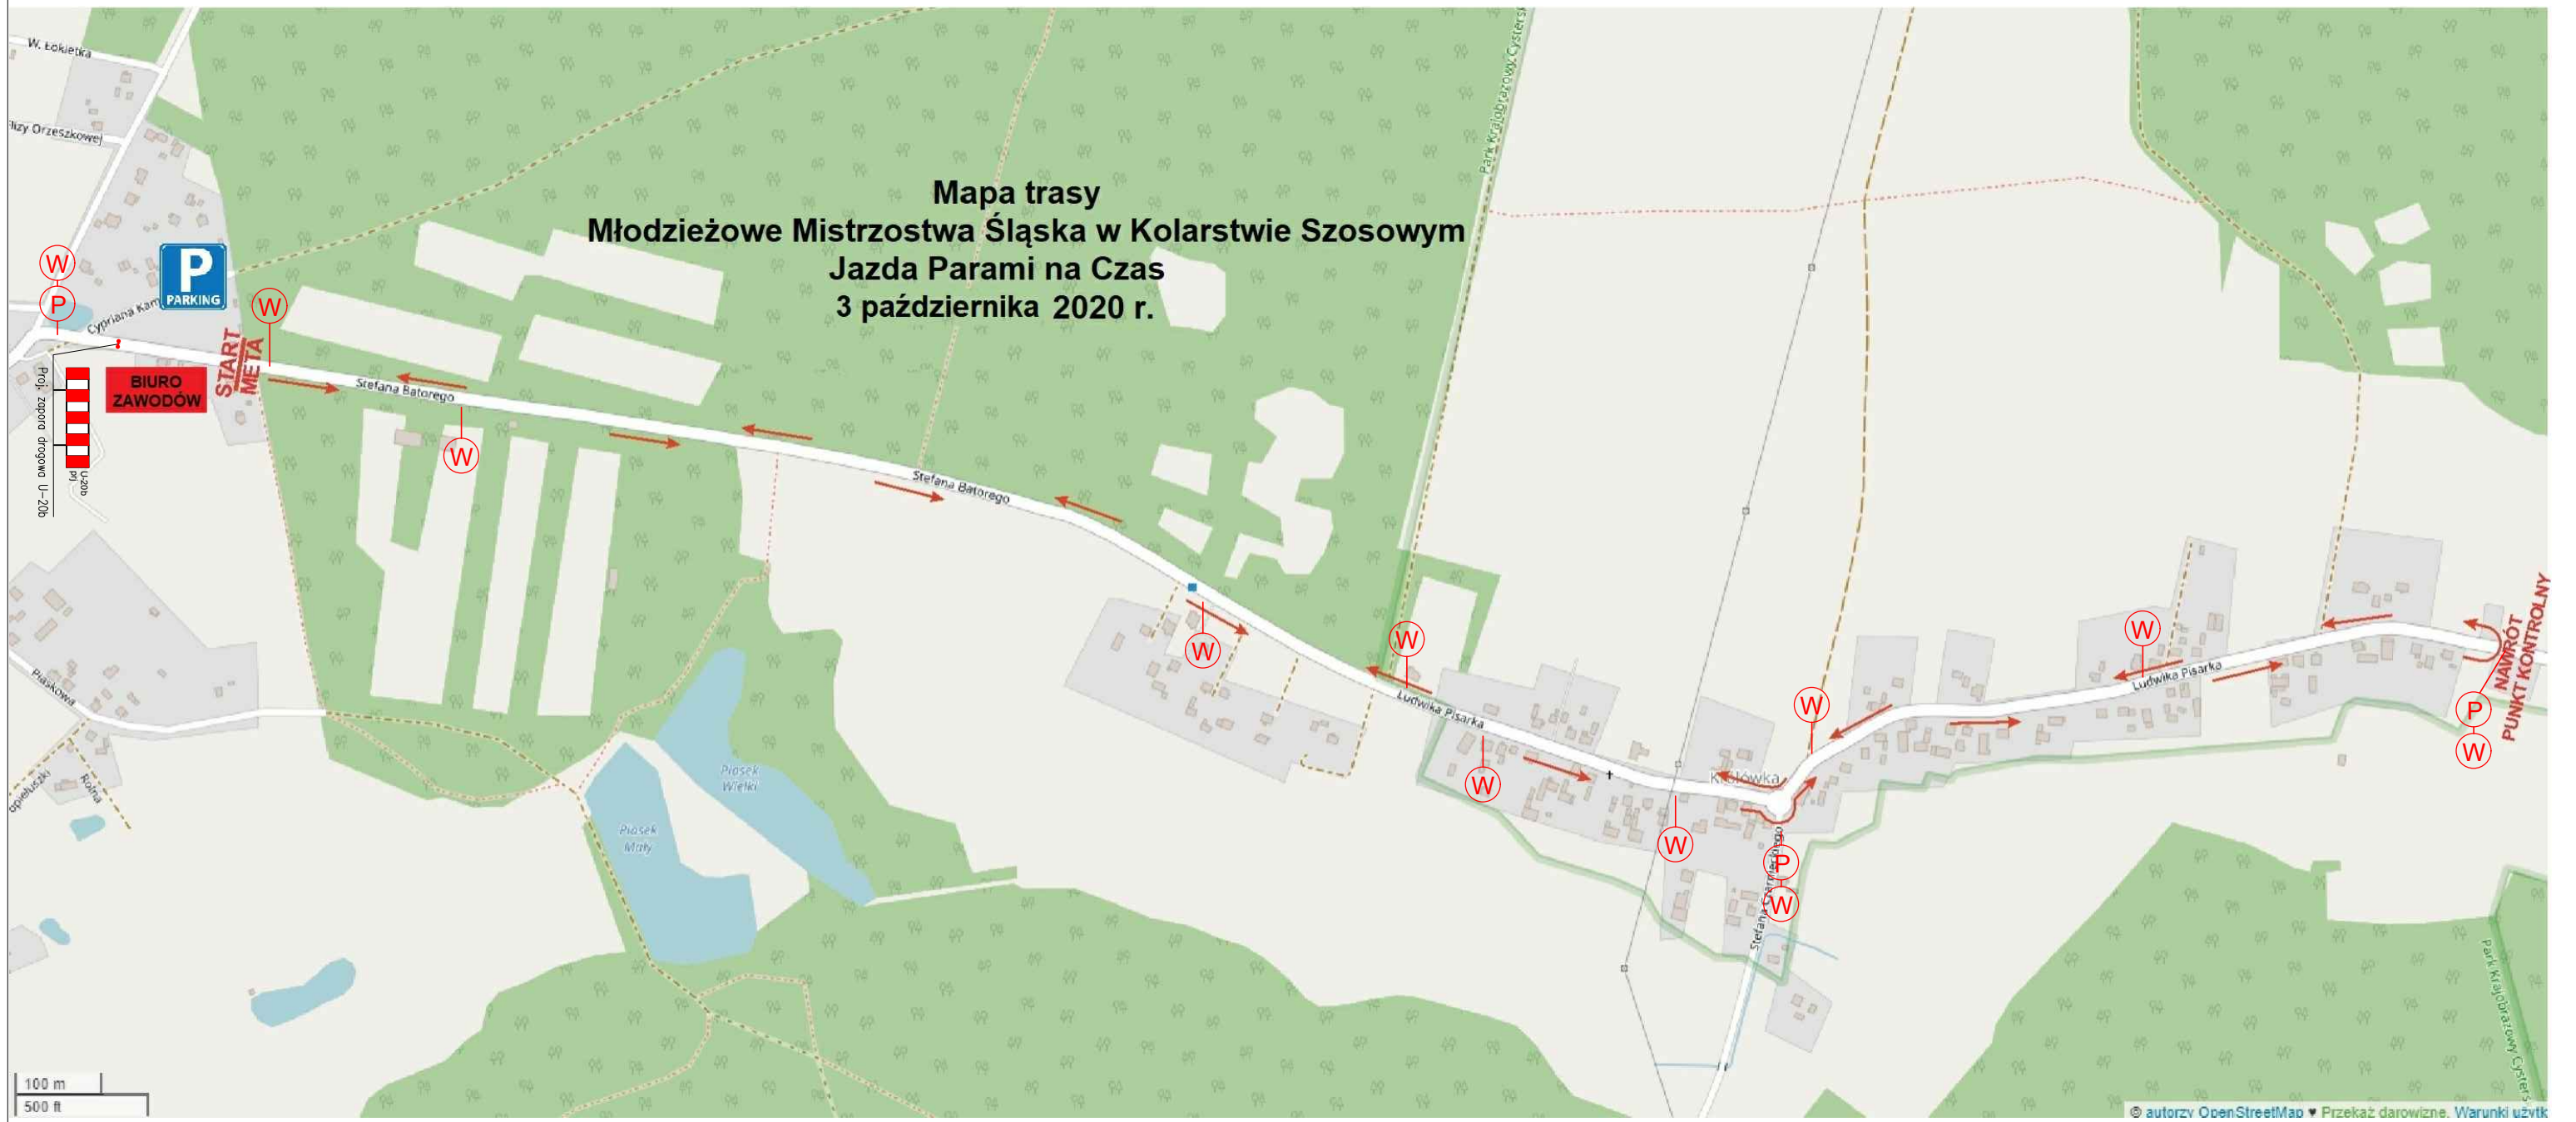

Mapa trasy
Młodzieżowe Mistrzostwa Śląska w Kolarstwie Szosowym
Jazda Parami na Czas
3 października 2020 r.

- OZNACZENIA**
- proj. lokalizacja znaków
 - proj. zaporą drogową
- Lokalizacja służby porządkowej**
- policjant
 - wolontariusz lub strażak OSP