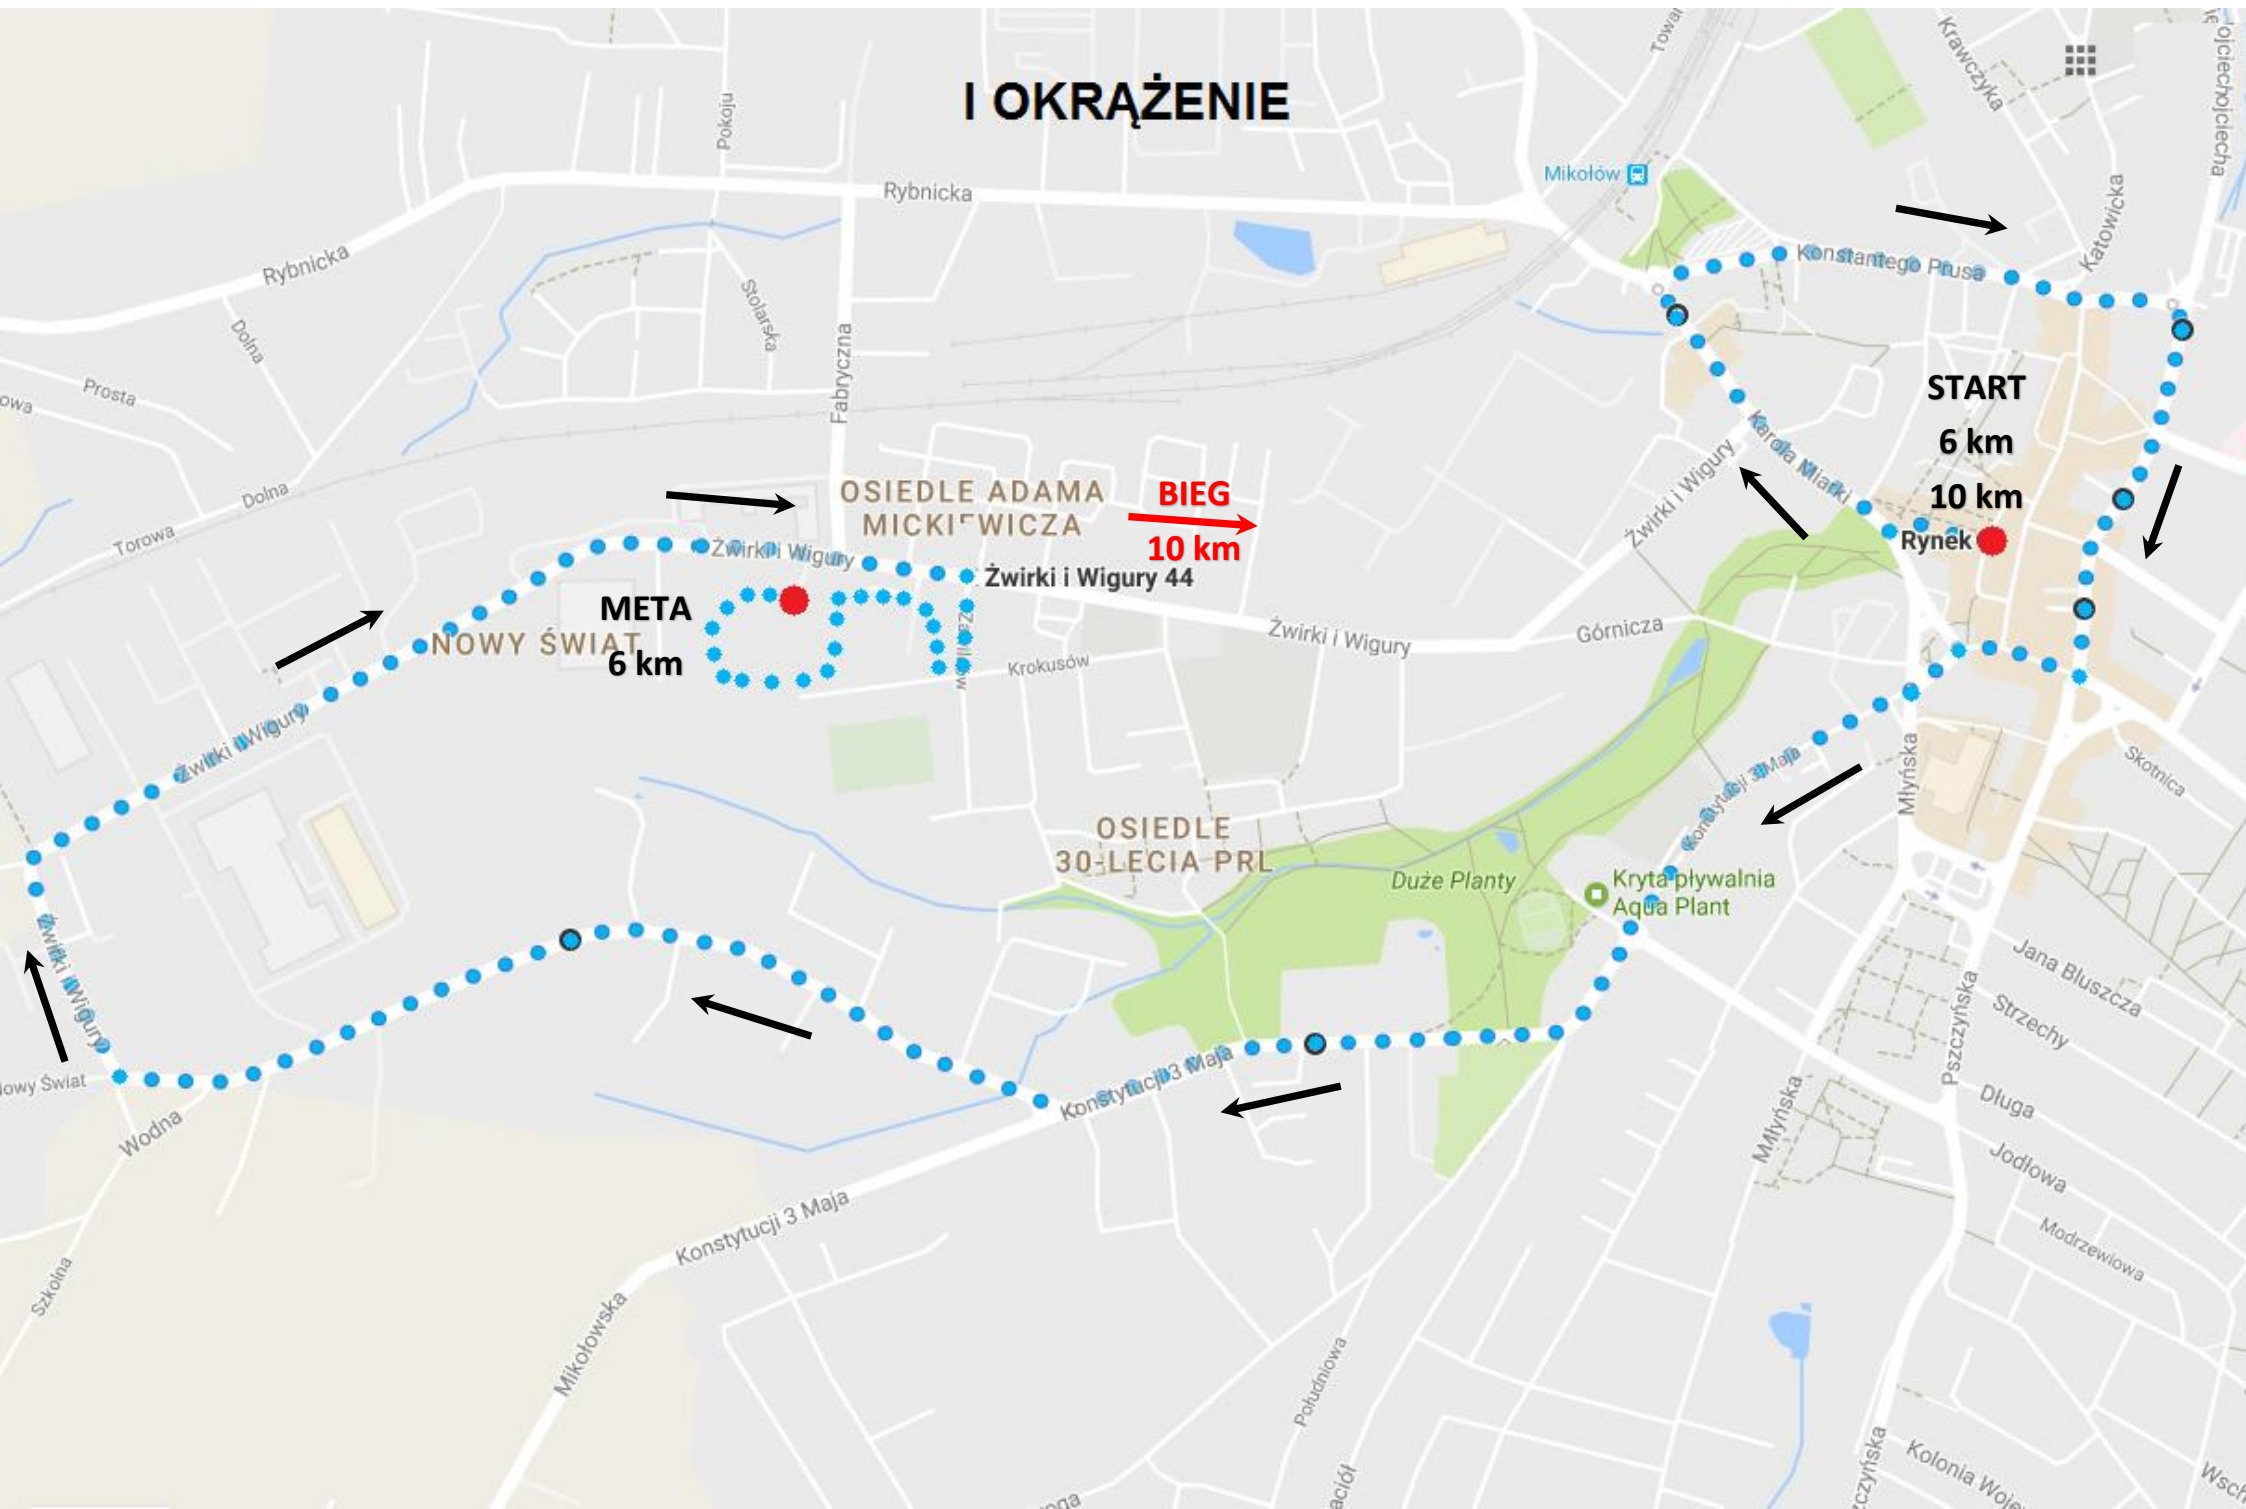

I OKRĄŻENIE

II OKRĄŻENIE

POCZĄTEK II OKRĄŻENIA

META 10 km

OSIEDLE MICKIE

OSIEDLE 30-LECIA PRL

NOWY ŚWIAT

Żwirki i Wigury 44

Żwirki i Wigury 44

Kryta pływalnia Aqua Plant

Duże Plany